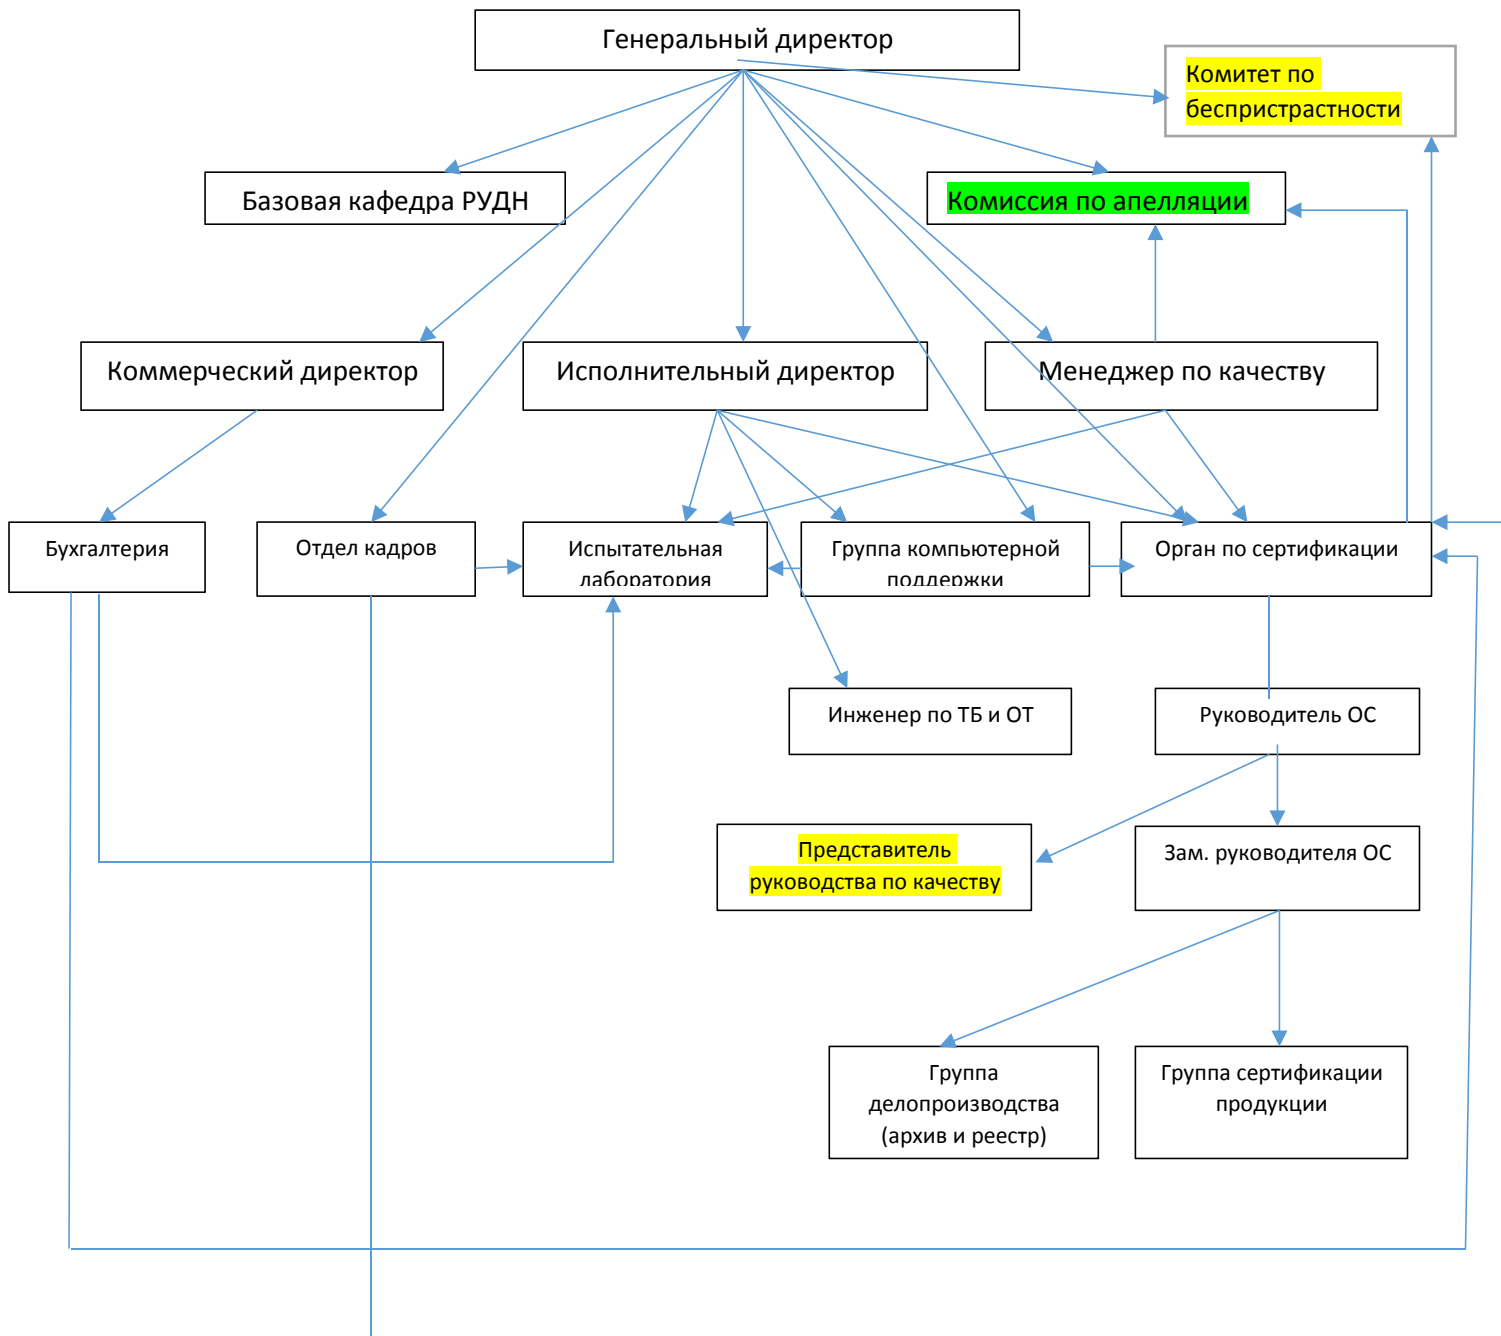

## Схема организационной структуры ОС ООО ЦСЭМ «Московский»

- специалисты, выполняющие функции в соответствии с приказом Генерального директора
- подразделения и специалисты согласно штатному расписанию
- орган, действующий на временной основе (заседания по мере необходимости согласно Положения)